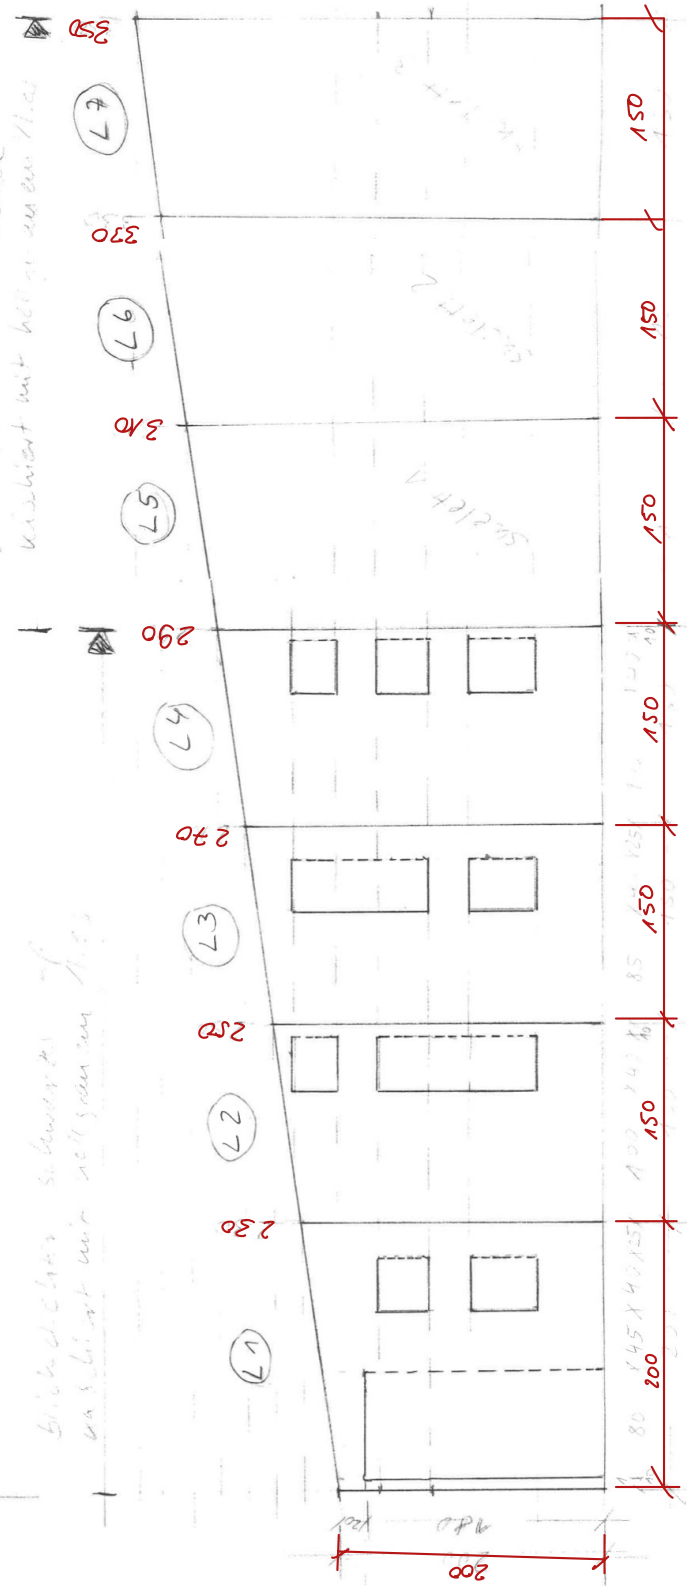

Ballett "DER ZAUBERBERG"

Wandabwicklung Links M 1:25

Wände (L1) bis (L4) mit "Klappen" für Beleuchtung sowie ein Auftritt in (L1). Alle nach außen geöffnet.

Blick nach innen, schwarze Linien sind nicht gezeichnet

einmaliges Schließvermögen, verschraubt mit Holz an einem Mauerwerk

Wände (L5) bis (L7) mit zu durchleuchtenden "Tortenhaus"-Sukletten

1:50 1400/150/140 x 30/40 x 40